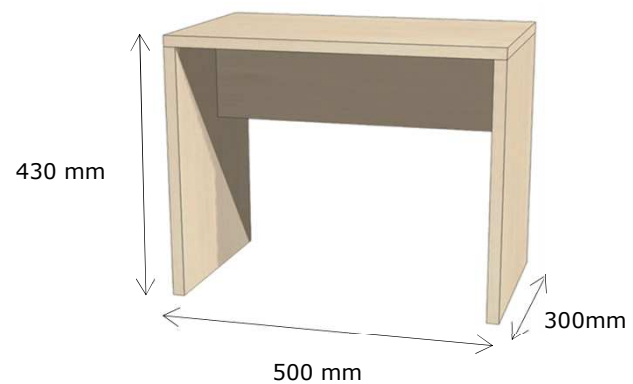

1. SOUND BASIC & COLOR

Montážny návod

Montážní návod

Stolička / Židle

2.

(Plast. matica)

9 x

7 x

7 x

7 x

6 x

3.